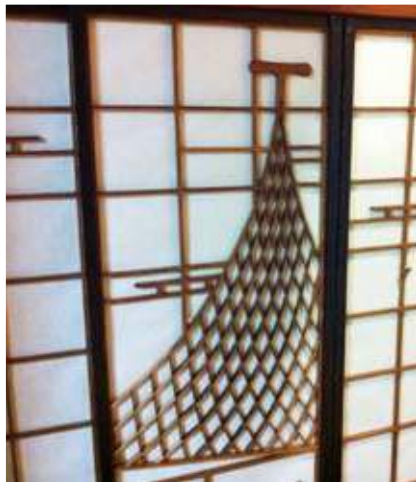

- 誰でも簡単に切れる形を集めました。紋クイズで皆で楽しめる。親子で、お年寄り、外国の方ともオススメ。

もんきりがた らくらくの巻

1200円(税別)

- ○と□の紙コースター入りで作った紋を貼って楽しめる。来客の方へのおもてなしや飾りにどうぞ。

紋切り型 豆紋2

1200円(税別)

あほし
網干

● もんきり文様ずかん

静岡・伊東温泉の古い旅館の障子窓。手前に漁網が干してあり、遠くにはきらめく海。職人の手仕事はすごいなあ。海辺の行楽気分を盛り上げるしつらえが嬉しい。網干は一網打尽との意味合いで家紋にも使われてきた。柳や葦、千鳥、帆掛け船などと組み合わせれば美しい水辺の風景。しかし残念ながら、窓を開けてもこの風景はすでに失われている。

この紋は「中輪に二ツ網干」。『紋切り型 ものづくり』、

『紋切り型mini 紙あそび歳時記 お守りもんきり』でつくれます。