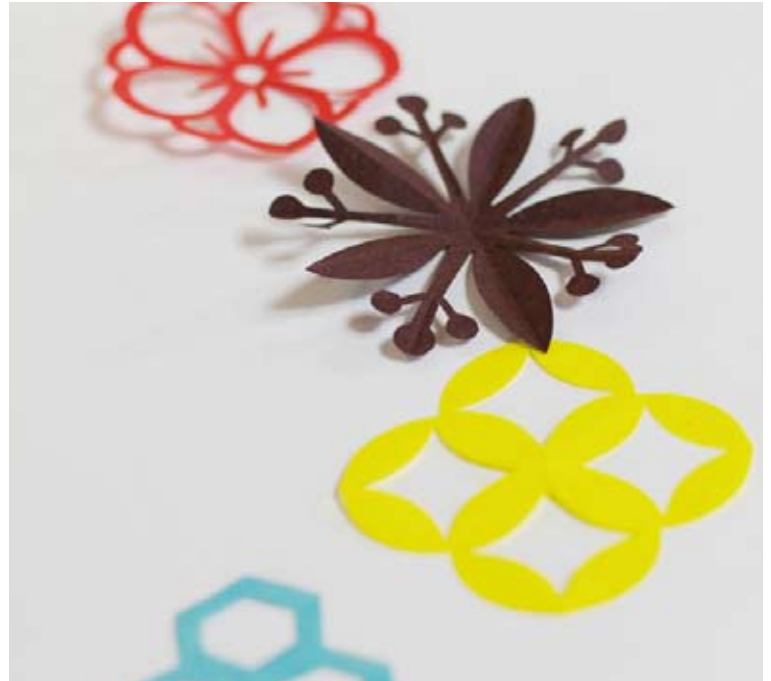

フェア書籍のご紹介

型紙と和紙折り紙が入っているので、
すぐにもんきりが楽しめます。

花のカードがすぐに作れるミニキット！
カード台紙入りで、紋切りを切って貼るだけで、
四季を彩る花のカードが作れます。

紋切り型mini
紙あそび歳時記 **咲く**

10の日本の伝統行事を紹介。それぞれの行事
にあった紋を収録。正月・節分・ひな祭り・端
午・七夕・盆・月見・重陽・七五三・冬至

紋切り型mini
紙あそび歳時記 **日本の行事**

ポチ袋(4枚)、はし袋、お飾りがすぐ作れます。
ちょうどいいサイズの型紙つきで、手間なく、忙
しい準備の間にもささっと作れます。

紋切り型mini
紙あそび歳時記 **祝う**

日月星や雲、風などの天にまつわる紋が切れる。
もんきり初期い之巻〜へ之巻の型紙も再収録。
シリーズ最多たっぷり63種類の紋が切れる。

紋切り型 **天の巻**

○◇の紙コースター入りで、切った紋を貼って
すぐに使えます。来客に使ったり、吊るしてモ
ビールにして楽しめる！

紋切り型 **豆紋2**

丸い窓のあいた二つ折りのカード10枚入り。
切った紋を貼るだけで、丸い窓から紋がちらり
とのぞくかわいいカードが作れる！

紋切り型 **のぞき紋**

初心者から愛好者まで楽しめるよう、もんきり
あそびのイロハからおしゃれな使い方、四季の
楽しみ方を紹介。紋切り型を使って楽しめます。

いろはに**もんきりあそび**

貴店印

★パターン配本はありません。
FAXにて直接ご注文下さい。

書名に続く数字は、ISBN下3ケタです。
978-4-901300-00-0