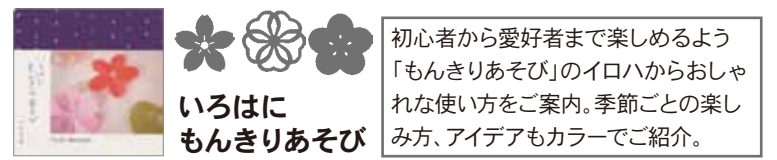

通年人気商品。初心者から愛好家まで楽しめる。

いろいろもんきりあそび

初心者から愛好家まで楽しめるよう「もんきりあそび」のイロハからおしゃれな使い方をご案内。季節ごとの楽しみ方、アイデアもカラーでご紹介。

ご注文はFAXで **050-3737-4379**

エクスプランテのウェブサイト TEL 03-3720-1620
からも発注できます。 〒145-0073 東京都大田区北嶺町27-19