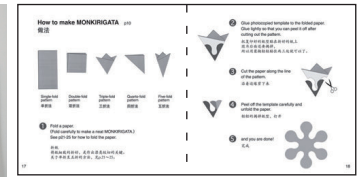

こんなコーナーに
おすすめ!

- 日本文化
- Japan Books
(外国人観光客向けコーナー)
- 美術・工芸
- 実用
- 知育・教育
- 語学学習
- クラフト

エキスプランテの切り紙の本は、切り紙用紙と型紙入りですぐに作れます。

● 販促物のご案内

英語や中国語でもんきりを
紹介するPOPをおつけします!

英語と中国語に対応!

いろはにもんきりあそび 英中抄訳版セット

外国の方と日本の四季のかたちを切って楽しめる!
大好評の『いろはにもんきりあそび』と、その文章の大部分を英語と中国語に訳したモノクロ冊子のセットです。

- セット内容
- ・『いろはにもんきりあそび』1冊
 - ・英中抄訳ブックレット(30p)
- 価格:1700円(税別)

● 実際の商品は、『いろはにもんきりあそび』と英中抄訳版モノクロ冊子を背中合わせにして袋入れしています。

● 英中抄訳版モノクロ冊子の見開きイメージ。英語と中国語を併記して『いろはにもんきりあそび』の内容をご紹介します。

手軽なボリュームの英文つき薄型キット 【紋切り型mini】シリーズ