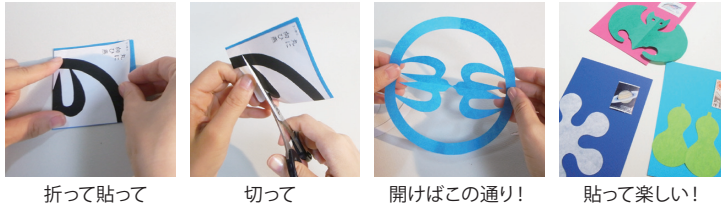

英語・
中国語
に対応!

インバウンド・海外へのお土産に最適!
英語や中国語つき!
【紋切り型】シリーズのご紹介

ご注文はFAXで
050-3737-4379

QRコード エクスプランテのウェブサイト
からも発注できます。
TEL 03-3720-1620

- ・外国人観光客向けのおみやげに!
- ・留学、海外旅行のおみやげに!
- ・コミュニケーションツールとして

インバウンドや海外旅行・留学の手みやげにぴったり!
外国語いりの【紋切り遊び】シリーズをご紹介します! 作れる形はどれも家紋。
日本らしくて喜ばれます♪ 外国人観光客向けのお土産、海外旅行・留学
の手土産にオススメです。
型紙、和紙折り紙、読み物が入っていてすぐに楽しめます。

こんなコーナーに
おすすめ!

- 日本文化
- Japan Books
(外国人観光客向けコーナー)
- 美術・工芸
- 実用
- 知育・教育
- 語学学習
- クラフト

エキスプランテの切り紙の本は、切り紙用紙と型紙入りですぐに作れます。

● 販促物のご案内

英語や中国語でもんきりを
紹介するPOPをおつけします!

英語と中国語に対応!

いろはにもんきりあそび 英中抄訳版セット

外国の方と日本の四季のかたちを切って楽しめる!
大好評の『いろはにもんきりあそび』と、その文章の大部分を英語と中国語に訳したモノクロ冊子のセットです。